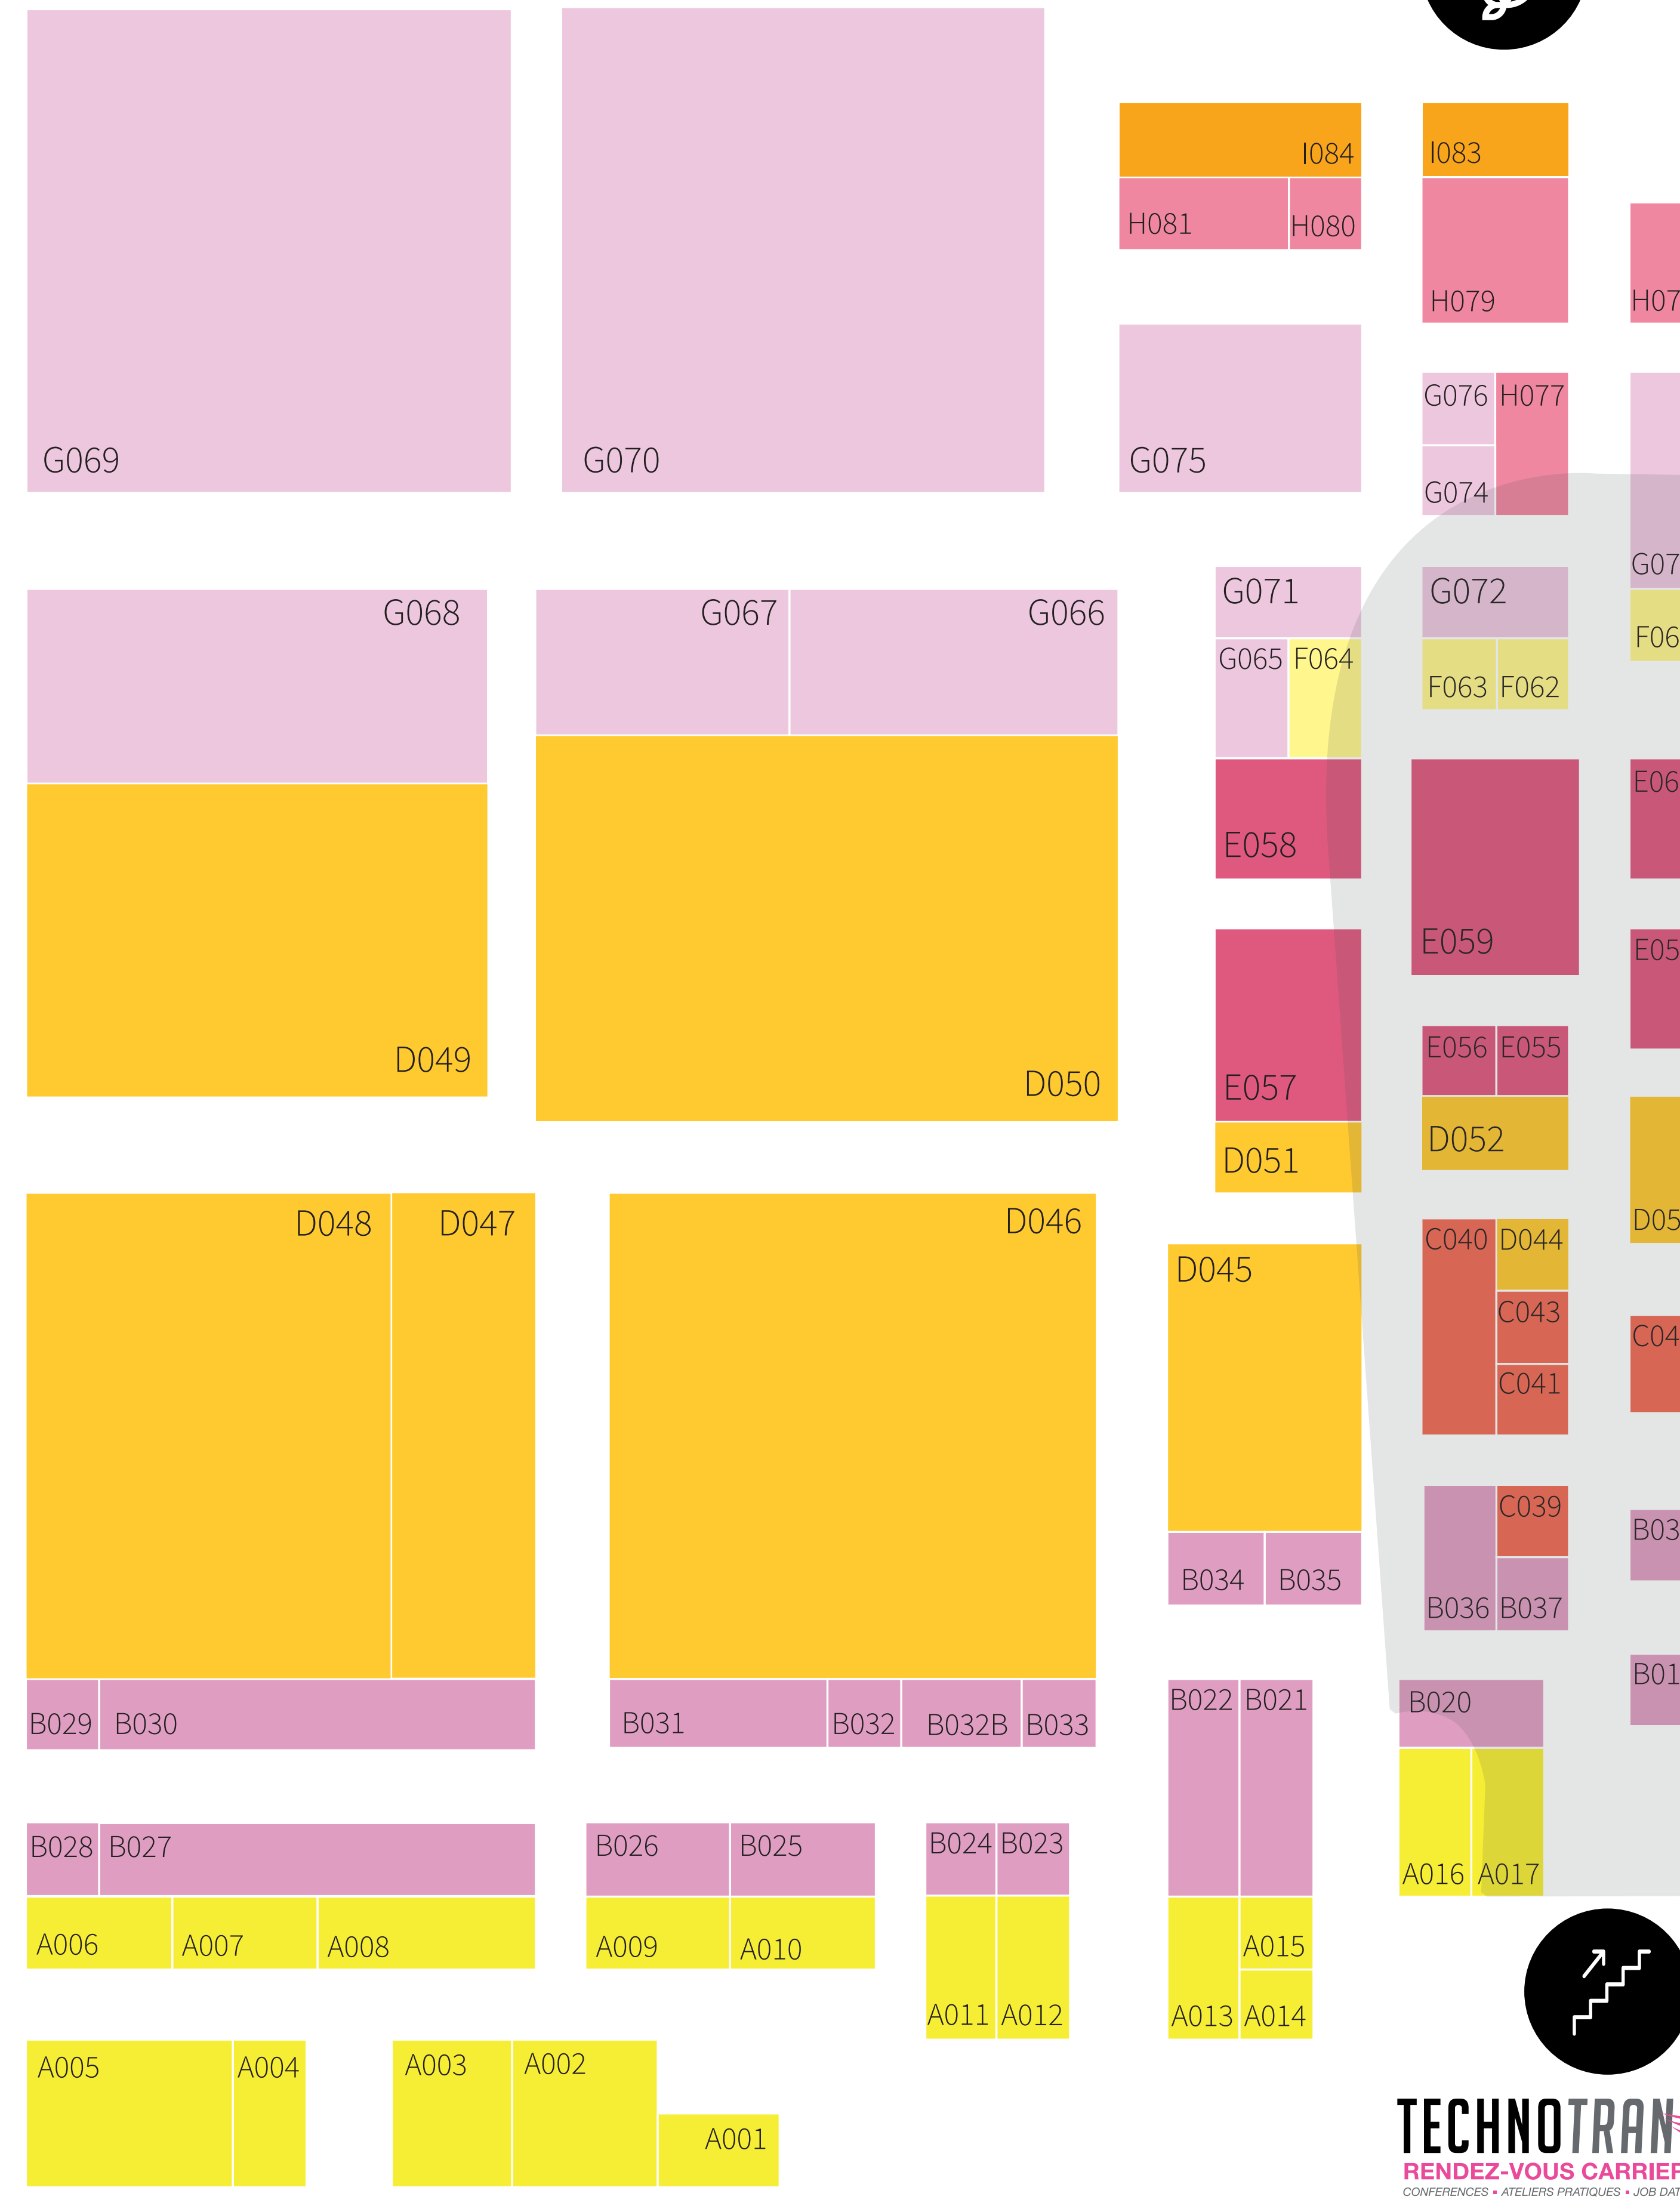

TECHNOTRANS

11. 12. 13 OCTOBRE 2018

I
H
G
F
E
D
C
B
A

B027	A.S.T.R.	
A014	ACE INGENIERIE	
A007	ADISNOR	
I083	AFHYMAT	
C041	AFT	
E057	AFTRAL	
E056	AGEFIPH	
E060	AGIR SERVICES	
B108	AKANEA DEVELOPPEMENT	
B035	ALERTGASOIL	
H079	AOINDUSTRIE	
D044	ASSURANCES COSTE FERMON	
A106	ATS	
D047	AUBINEAU CONSTRUCTEUR	
D117	AUTO PIECES ATLANTIQUE CARMOINE	
F063	AVEC ASSURANCE	
D114	AVIP	
B027	AXXES	
E055	B2PWEB	
G120	BERROYER	
A008	BERTHET P.	
D051	BHD INDUSTRIES	
A101	BLANCHARD SAS	
G075	BPW France	
H078	BRETECHE	
B030	CABINET GUEMAS et ASSOCIES	
G071	CABINET LUCAS ASSURANCES	
D049	CARIDRO PALFINGER	
G119	CARROSSERIE GUILLONNEAU	
B110	CARROSSERIE INDUSTRIELLE LEMASSON	
B110	CARROSSERIE INDUSTRIELLE TOUTAIN	
G073	CD FROID	
H080	CELERITY DRS	
D115	CHEREAU	
D050	CIF BENNES	
B020	COFISOFT	
G120	CONIK	
G076	CONTINENTAL SNC	
G074	ContiTech France SNC	
G122	DAF - GARAGE DUCLOS	
G122	DAF - PETIT	
G122	DAF - POIDS LOURDS 86	
G121	DAF - SIDAN	
B111	DALBY	
B036	DASHDOC	
G123	DELTA TRAILERS	
A017	DHOLLANDIA FRANCE	
A006	DIPAC	
D045	DIRECTION INTERDEPARTEMENTALE DES ROUTES OUEST	
F062	DKV EURO SERVICE FRANCE	
H077	EKOLIS	
E058	ELIOT	
G073	EMERAUDE FROID SERVICE	
F061	ENDESA	
D118	ETS MAHOT & FILS SARL	
B032B	EVEN SA - CARROSSERIE DE BERNAY	
B109	FASSI FRANCE	
G120	FAYMONVILLE	
I084	FIAT Utilitaires - FORZA Automobiles	
G066	FLIEGL TRAILER	
E059	FNTR BRETAGNE	
	FNTR PAYS DE LA LOIRE	
A012	FORANKRA	
H081	FPLS	

ENTRÉE VISITEURS

Renseignements
Accueil du salon / Retrait badges / Presse

Accès **RENDEZ-VOUS CARRIERE** (étage)

Espaces Restauration/Bar
Restaurant, Bar, Fruits de mer

Toilettes